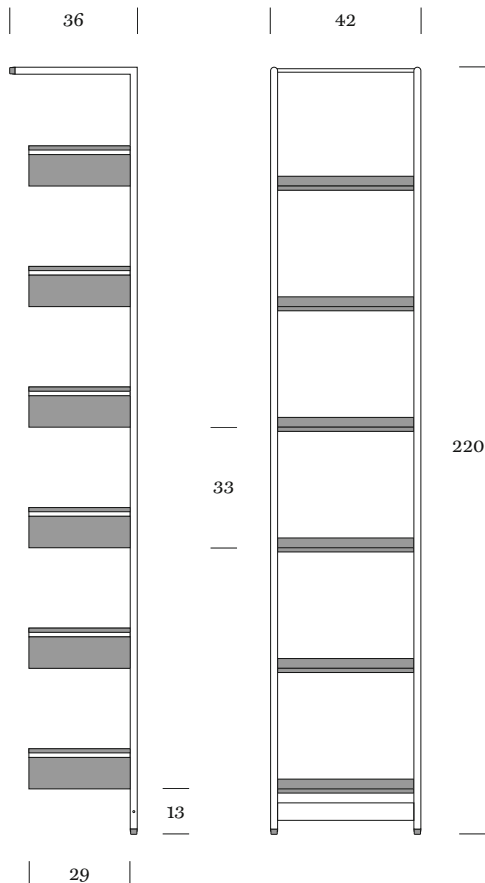

Pool

Design: André Zingg

MOX

Pool Design: André Zingg 1996

Verchromtes Stahlrohr glanz, gebürstet oder schwarz verchromt mit Nivellierfüßen an den Rohrenden, Tablare aus Stahlblech pulverbeschichtet weiss strukturiert, dunkelrot, fango oder schwarz

Chrome-plated tubes shiny, brushed or chrome black with adjustable feet on all ends, shelves in powder-coated steel structured white, darkred, fango or black

Structure en tube d'acier chromé brillant, brossé ou noir avec vis réglables au sol et au mur; rayons en tôle d'acier vernie par poudre noir, blanc structuré, fango ou rouge foncé

Das bereits zum Klassiker gewordene Regal verblüfft noch heute durch seine Statik und Leichtigkeit und ist in seiner Klasse unerreicht. Obwohl senkrecht gegen Wand oder Fenster gelehnt, wird es umso stabiler, je mehr Sie es belasten. Zwei Regale lassen sich mit Verbindungstablaren kombinieren. Für Präsentationszwecke sind Schrägtablare aus Aluminium erhältlich. Der Rahmen ist verchromt glanz, matt oder schwarz, die Tablare gibt es in verschiedenen Farben.