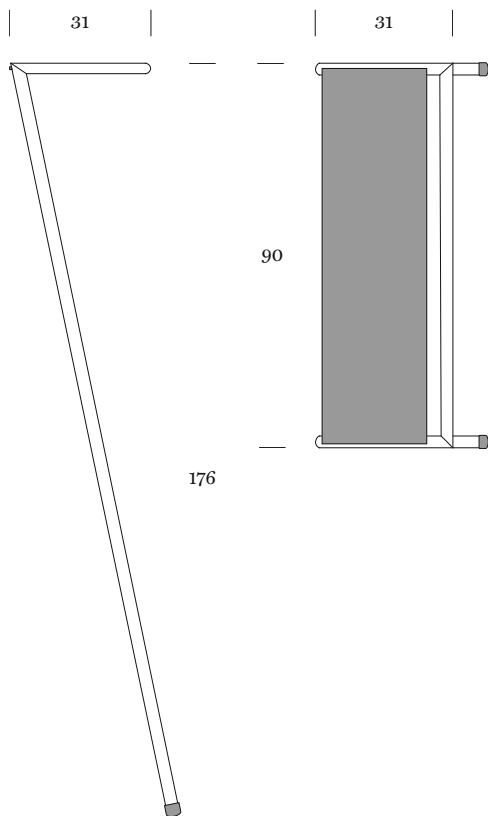

## Zen Design: Beat Glässer 2001

Verchromtes Stahlrohr glanz oder gebürstet mit rutschfesten Gummiabschlüssen; Ablage aus pulverbeschichtetem Stahlblech weiss oder schwarz

Chrome plated tubes shiny or brushed with rubber feet at the ends; rack in powder-coated steel sheet black

Tubes en acier chromé, brillant ou brossé, butoirs antidérapants en caoutchouc; porte-chapeaux en tôle d'acier vernie noir ou blanc

Die Garderobe Zen lehnt ohne Montage gegen jede Wand. Das oben eingelegte Stahlblech dient als Ablage für Hut oder Tasche. Im Eingang, als Ankleide oder im Büro – Zen ist immer da, wo Sie eine Garderobe brauchen.