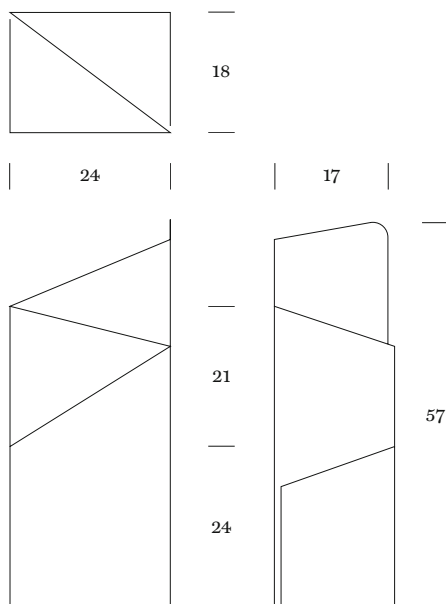

# Via

Design: Charles O. Job

**MOX**

**Via**  
**Design: Charles O. Job**  
**2007**

Pulverbeschichtetes Stahlblech  
 weiss, rot, grau oder schwarz;  
 Tropfschalen aus Gummi

Powder-coated steel panel white,  
 red, grey or black; water sinks in  
 black rubber

Tôle d'acier vernie par poudre,  
 rouge, blanc, noir ou gris; inserts en  
 caoutchouc pour l'eau de pluie

Der überraschend einfache Schirmständer Via eignet sich hervorragend für grosse wie auch für kleine Schirme. Zwei Tropfschalen aus Gummi verhindern ein Herumrutschen der Schirmspitzen und fangen das Regenwasser auf. Ein Schirmständer, der durch Form und durch Funktion überzeugt.

Via is an umbrella stand which is well shaped and very functional. Via suites for big as well as small umbrellas. A rubber sink ensures a safe stand and is shaped to collect water.

Les grands, comme les petits parapluies trouveront place dans le surprenant et pratique porte-parapluies Via. Deux soucoupes en plastique empêchent les parapluies de glisser et permettent de récupérer l'eau de pluie. Un porte-parapluies qui convainc par son design et sa fonction.