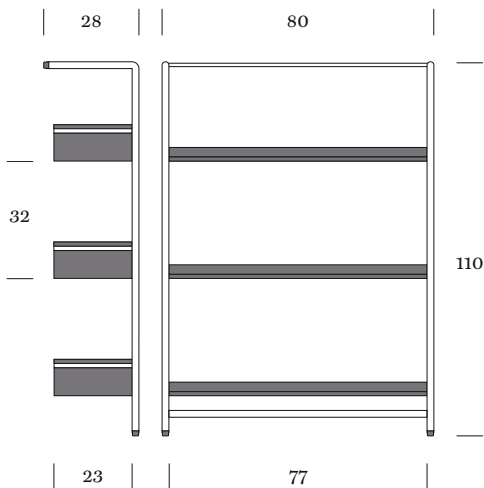

Pool 110

Design: André Zingg

MOX

Pool 110 Design: André Zingg

Verchromtes Stahlrohr glanz oder gebürstet mit Nivellierfüssen an den Rohrenden, Tablare aus Stahlblech pulverbeschichtet weiss strukturiert, dunkelrot, fango oder schwarz

Chrome-plated tubes shiny or brushed with adjustable feet on all ends, shelves in powder-coated steel structured white, darkred, fango or black

Structure en tube d'acier chromé brillant ou brossé avec vis réglables au sol; rayons en tôle d'acier vernie par poudre noir, blanc structuré, fango ou rouge foncé

Das kleine Anlehnregal mit breiteren Tablaren kann verschiedenen persönlichen Dingen Platz bieten. In Küche, Bad oder Flur ist es leicht einsetzbar. Auf Wunsch kann es mit einer zusätzlichen Ablage oben erweitert werden. Der Rahmen ist verchromt glanz, schwarz oder chrom gebürstet. Tablare gibt es in verschiedenen Farben.

La petite étagère à appuyer au mur avec de plus larges rayons peut accueillir divers objets personnels. Elle peut être utile à la cuisine, à la salle de bains ou dans le couloir. Si on le souhaite, elle peut être équipée d'une tablette supplémentaire à poser sur le dessus. La structure est disponible en 3 finitions différentes : chrome brillant, noir ou mat. Les rayons sont disponibles dans différentes couleurs.