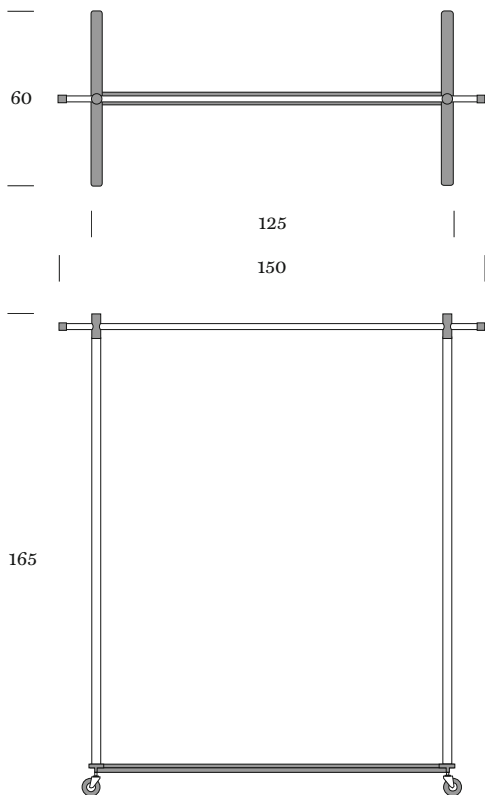

Pom Cart

Design: MOX

MOX

Pom Cart Design: MOX 2008

Verchromtes Stahlrohr, Halterungen aus hochwertigem Kunststoff mit Gummiabschlüssen; Basis aus pulverbeschichtetem Stahl schwarz strukturiert; vier Rollen, davon zwei arretierbar

Chrome-plated tubes, high-quality plastic holders with rubber pieces; structured black powder-coated base with four wheels, thereof two with brake

Tubes en acier chromé avec butoirs en caoutchouc, support en plastique. Base en métal verni par poudre, structuré noir; quatre grandes roulettes don't deux avec frein

Eine robuste Konstruktion, grosse, arretierbare Rollen und langlebige Materialien zeichnen diesen fahrbaren Garderobenständer aus. Pom Cart eignet sich überall, wo viele Kleider verstaut werden müssen, Ästhetik aber nicht zu kurz kommen soll. Erhältlich in zwei Grössen.