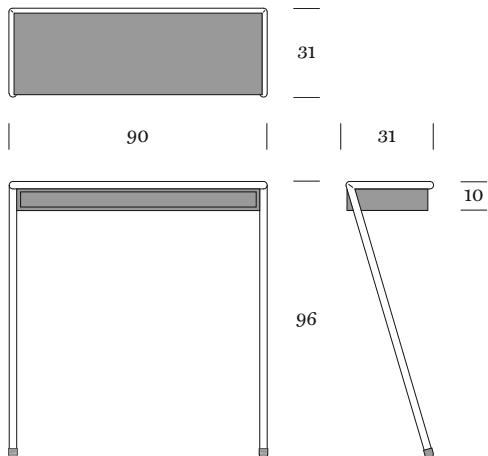

## Lola Design: Beat Glässer 2002

Rahmen aus verchromtem Stahlrohr glanz oder gebürstet; Ablage und Tablar in Stahlblech pulverbeschichtet weiss oder schwarz

Frame in chrome plated steeltubes shiny or brushed; shelf and top in powder-coated steel sheet white or black

Structure en tube d'acier chromé brillant ou brossé; rayon et couverture supérieure en tôle d'acier vernie par poudre; couleur: noir ou blanc

Die Konsole kann ohne Montage an jede Wand oder jedes Fenster angelehnt werden. Die schlichte, reduzierte Formensprache verleiht Lola Leichtigkeit und Eleganz. Lola lässt sich mit verschiedenen Einrichtungsstilen einfach kombinieren.

The Lola console leans against any wall or window and does not need to be attached to a wall. The high density chrome frame of Lola makes this item solid and secure while looking elegant and light.

La console peut être appuyée sans montage à chaque paroi ou fenêtre. Le design simple de Lola lui procure élégance et légèreté. Lola se laisse facilement combiner avec différents styles d'intérieur.