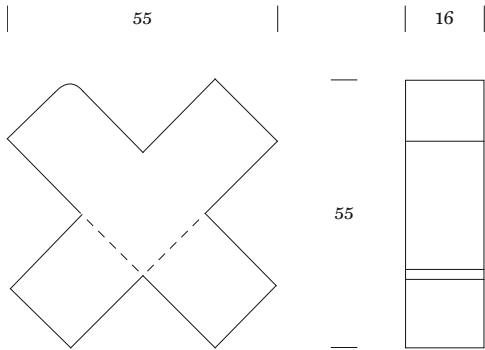

Bukan

Design: Charles O. Job

MOX

Bukan
Design: Charles O. Job
2007

Pulverbeschichtetes Stahlblech in weiss, rot, blau oder schwarz

Powder-coated steel panel in white, red, blue or black

Tôle d'acier vernie par poudre, blanc, rouge, bleu ou noir

Charles O. Job ist es gelungen, einen ungewöhnlichen Zeitschriftenhalter zu entwerfen. Bukan bietet viel Platz für Ihre Zeitschriften und Zeitungen, aber auch für grosse Kunstbücher. Ein starkes Teil mit viel Charakter.

This rack designed by Charles O. Job is an original and stylish item. Bukan offers a lot of room for magazines and newspapers as well as large books. An original and simple article with a character of its own that makes an impression.