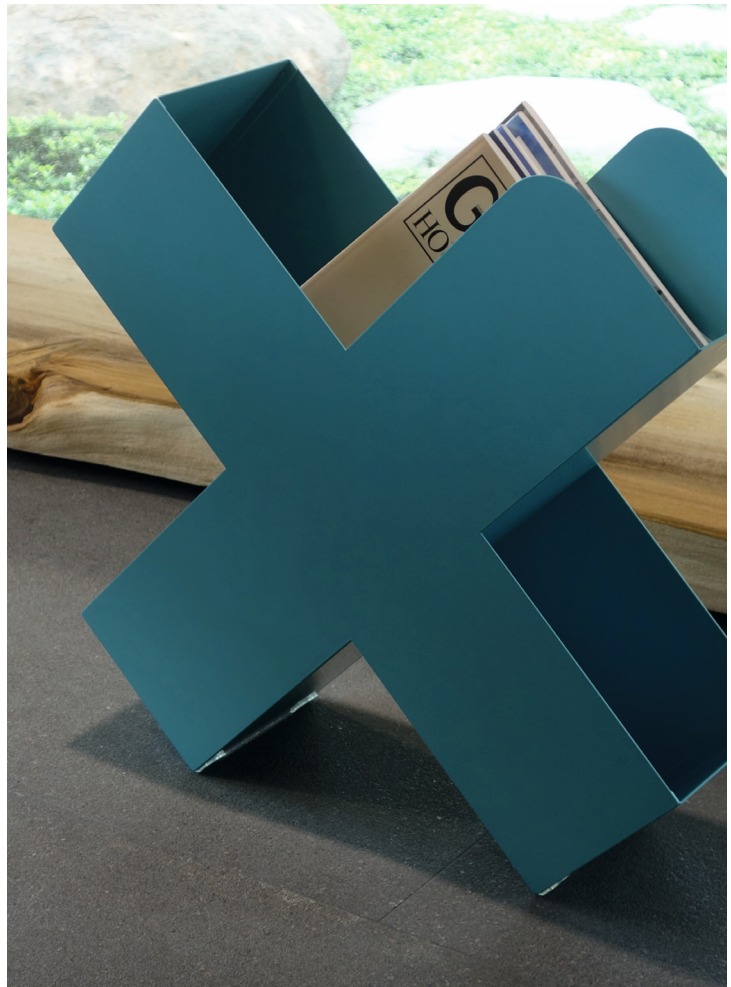

Bukan

Design: Charles O. Job

MOX

Bukan
Design: Charles O. Job
2007

Pulverbeschichtetes Stahlblech in weiss, rot, blau oder schwarz

Powder-coated steel panel in white, red, blue or black

Tôle d'acier vernie par poudre, blanc, rouge, bleu ou noir

Charles O. Job ist es gelungen, einen ungewöhnlichen Zeitschriftenhalter zu entwerfen. Bukan bietet viel Platz für Ihre Zeitschriften und Zeitungen, aber auch für grosse Kunstbücher. Ein starkes Teil mit viel Charakter.

This rack designed by Charles O. Job is an original and stylish item. Bukan offers a lot of room for magazines and newspapers as well as large books. An original and simple article with a character of its own that makes an impression.

Charles O. Job a réussi à créer un porte-journaux insolite. Bukan offre beaucoup de place pour vos journaux, revues, mais également pour vos livres d'art. Un élément avec du caractère.